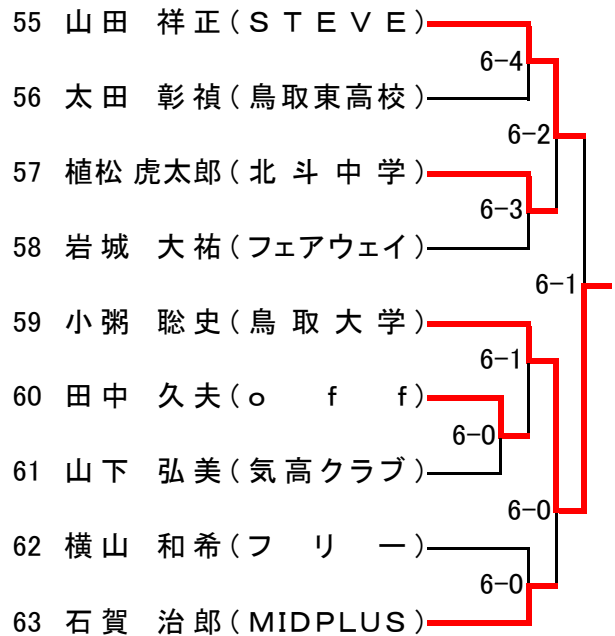

男子シングルス予選トーナメント

7月22日 コカ・コーラ ウエスト テニスコート

Eゾーン

Gゾーン

Fゾーン

Hゾーン