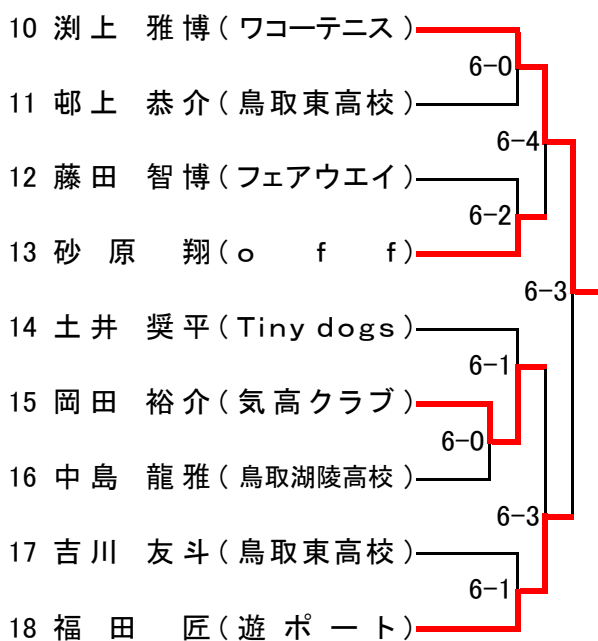

男子シングルス予選トーナメント

7月22日 コカ・コーラ ウェスト テニスコート

Aゾーン

Cゾーン

Bゾーン

Dゾーン