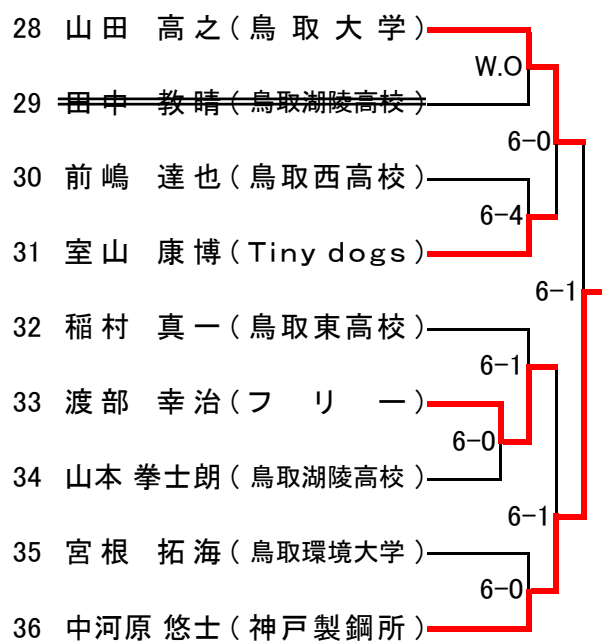

男子シングルス予選トーナメント

7月22日 コカ・コーラ ウェスト テニスコート

Aゾーン

Cゾーン

Bゾーン

Dゾーン