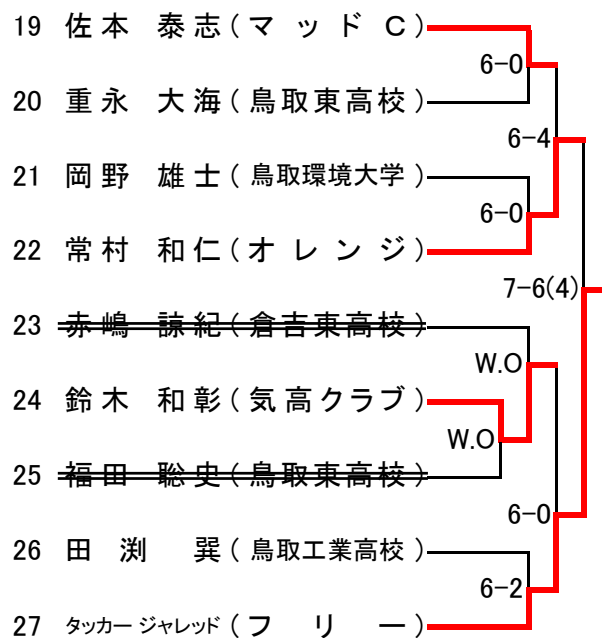

男子シングルス予選トーナメント

7月22日 コカ・コーラ ウェスト テニスコート

Aゾーン

Cゾーン

Bゾーン

Dゾーン