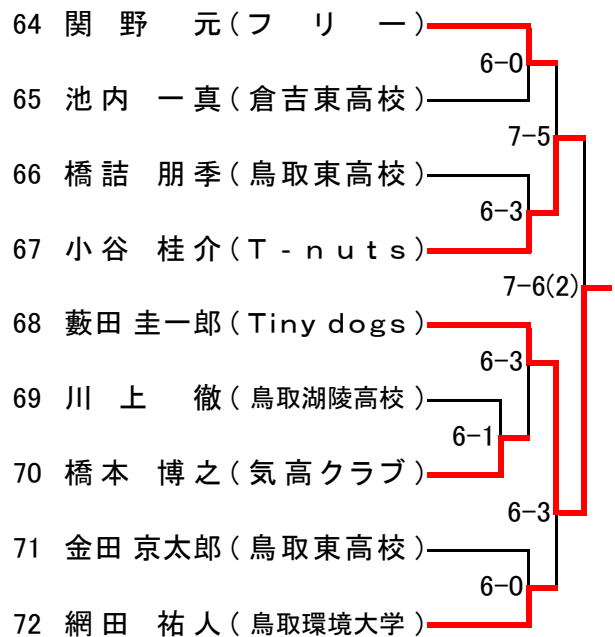

男子シングルス予選トーナメント

7月22日 コカ・コーラ ウエスト テニスコート

Eゾーン

Gゾーン

Fゾーン

Hゾーン