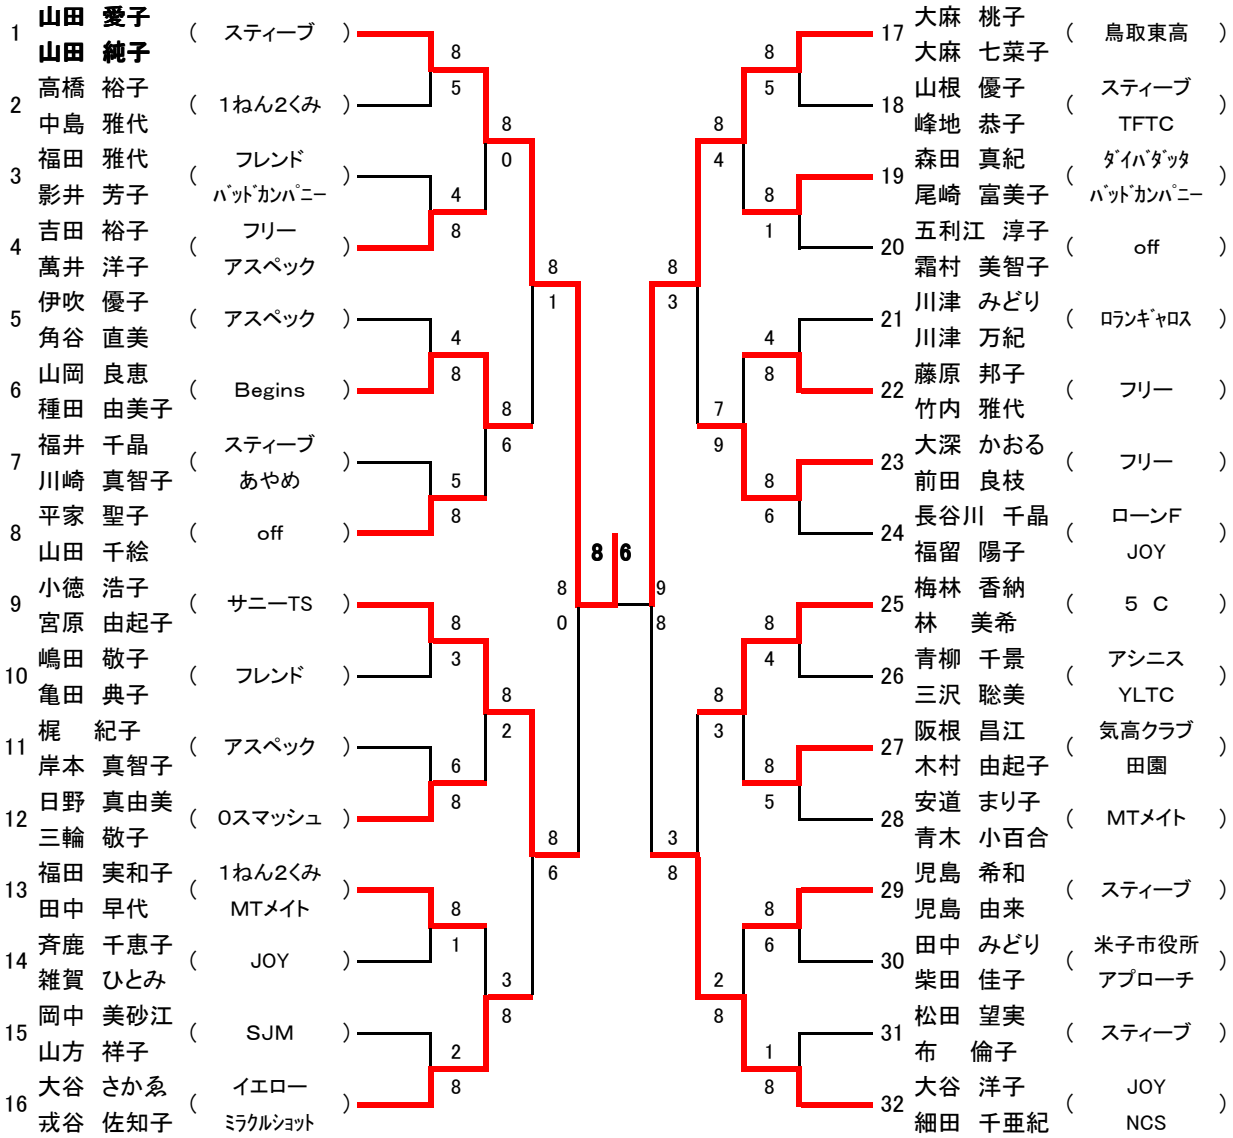

## 男子ダブルスA級

10月13日(祝) 布勢コート AM9:00~

- シード
- 1 小原・白石
  - 5 高木・高木
  - 2 新・森本
  - 6 緒方・秦
  - 3 佐々木・佐々木
  - 7 大谷・上原
  - 4 長谷川・白石
  - 8 矢島・来海

# 平成16年度 第35回 鳥取県テニス選手権大会

男子45歳以上ダブルス

10月11日(祝) 布勢コート 正午～

1	橋本 修 田淵 一夫	( 県庁クラブ Fショット )	9	6	8	8	3	松居 晃司 古志 正人	( 皆生LTC FREE )
2	漆原 和広 梶 松寿	( FTC アスペック )	7			3	4	梁 正夫 岡田 忠彦	( リバティ )

シード

- 橋本 修
- 1 田淵 一夫
- 梁 正夫
- 2 岡田 忠彦

## 女子ダブルスA級

10月13日(祝) 布勢コート AM9:00~

- シード
- 1 山田・山田
  - 2 大谷・細田
  - 3 大麻・大麻
  - 4 大谷・戎谷

- 5 梅林・林
- 6 小徳・宮原
- 7 大竹・大麻
- 8 長谷川・福留