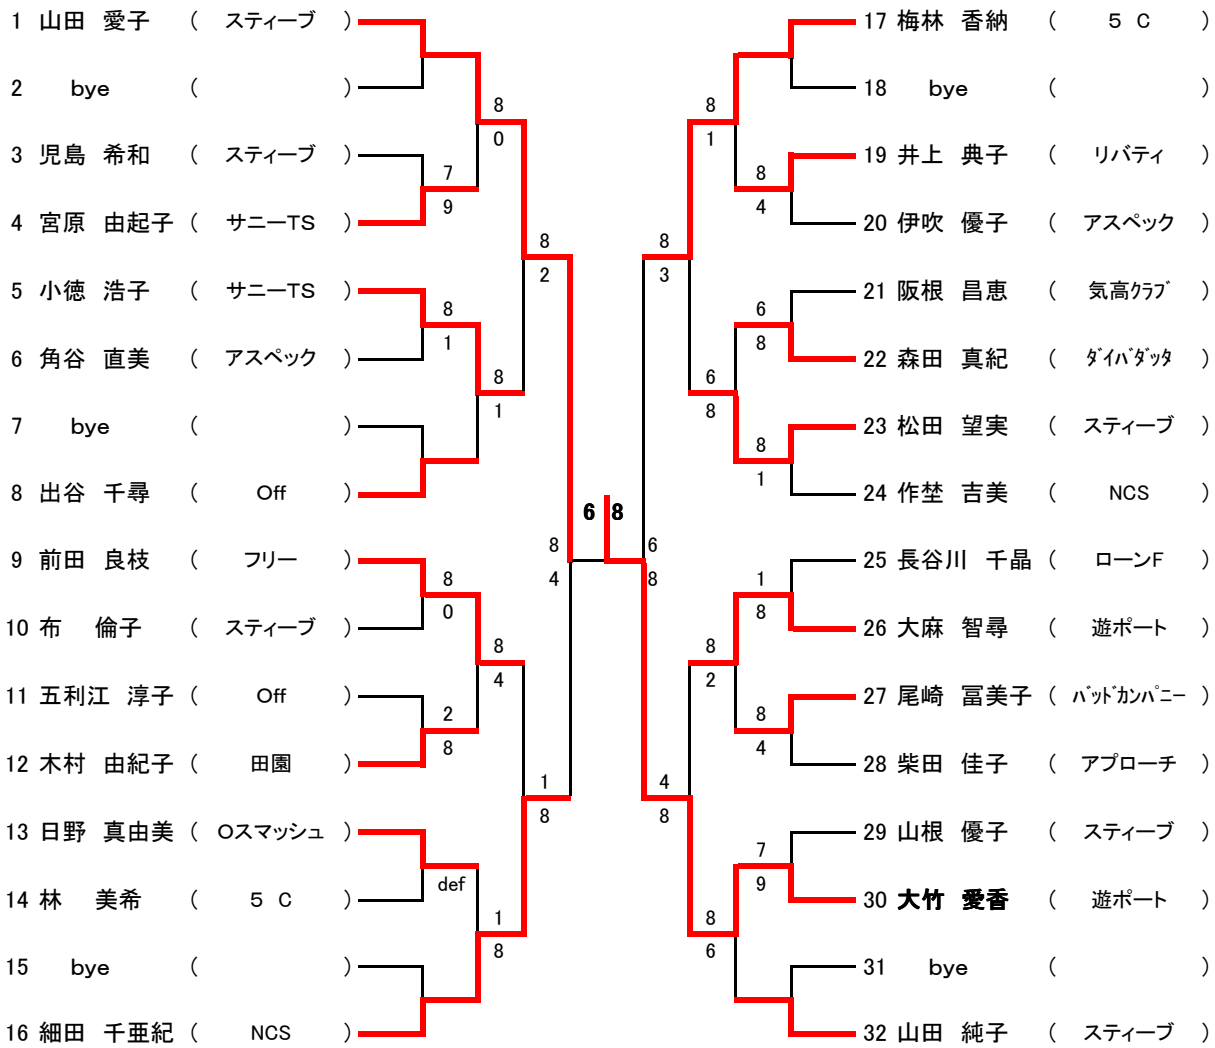

# 平成16年度 第35回鳥取県テニス選手権大会

男子シングルスA級

9月26日(日) 布勢コート

シード  
 1 吉村 真輝  
 2 北島 史基  
 3 白石 直紀  
 4 佐々木 一就

5 小原 義人  
 6 山田 雅博  
 7 大谷 弘志  
 8 長谷川浩二

# 平成16年度 第35回鳥取県テニス選手権大会

女子シングルスA級

9月26日(日) 布勢コート

シード 1 山田 愛子  
 2 山田 純子

3 梅林 香納  
 4 細田 千亜紀