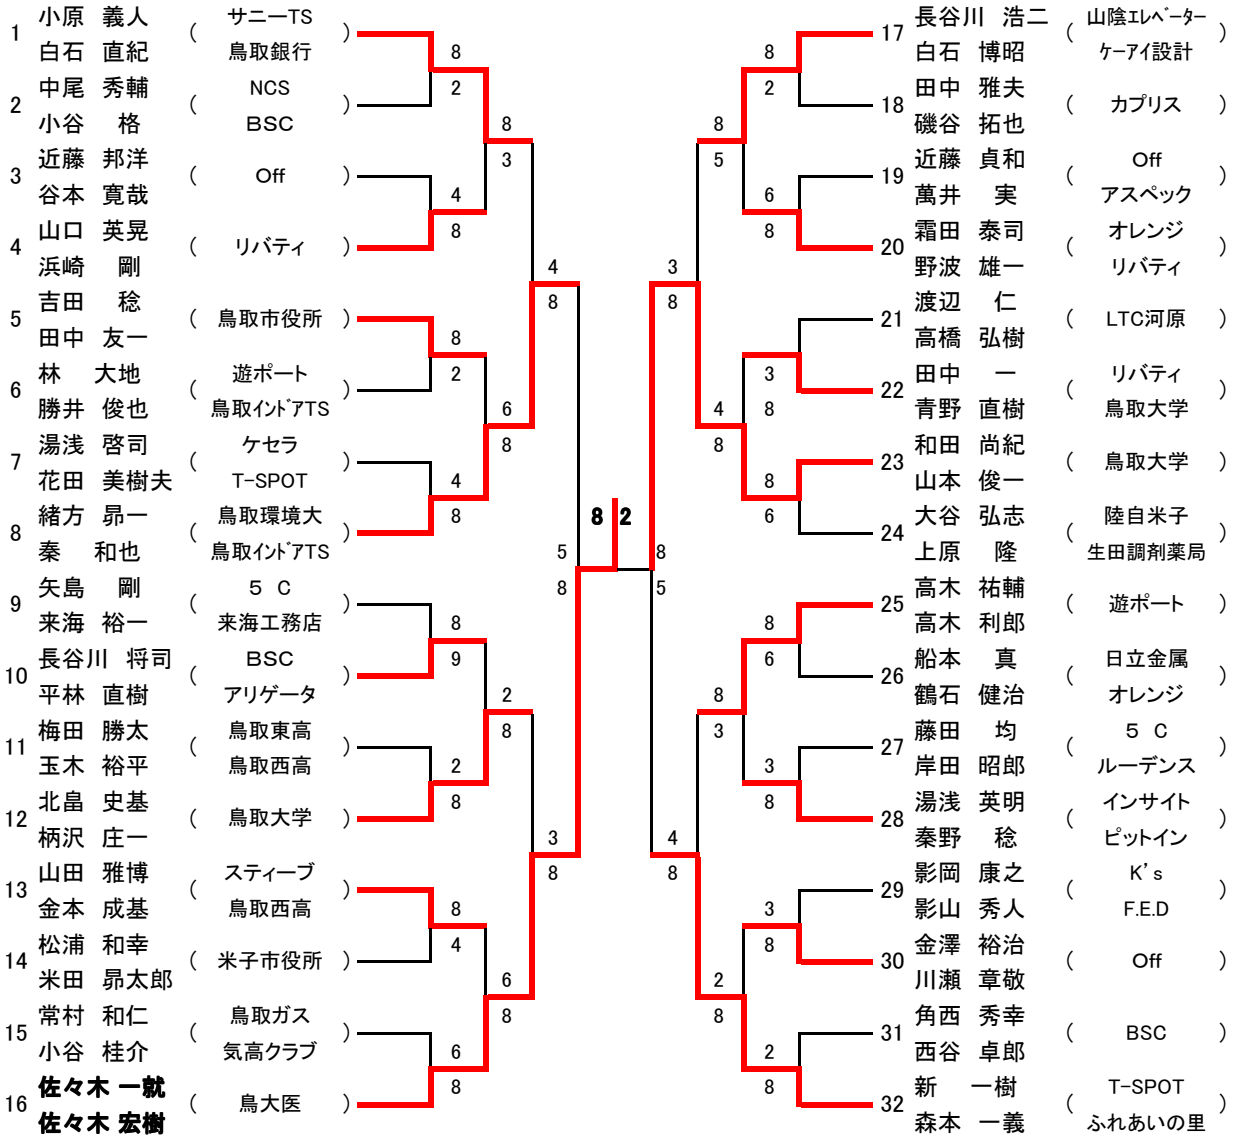

# 平成16年度 第35回鳥取県テニス選手権大会

女子シングルスA級

9月26日(日) 布勢コート

シード 1 山田 愛子  
 2 山田 純子

3 梅林 香納  
 4 細田 千亜紀

# 平成16年度 第35回鳥取県テニス選手権大会

男子45歳以上シングルス

10月12日(日) 布勢コート

シード  
 1 関野 元  
 2 田中 一

## 男子ダブルスA級

10月13日(祝) 布勢コート AM9:00~

- シード
- 1 小原・白石
  - 5 高木・高木
  - 2 新・森本
  - 6 緒方・秦
  - 3 佐々木・佐々木
  - 7 大谷・上原
  - 4 長谷川・白石
  - 8 矢島・来海