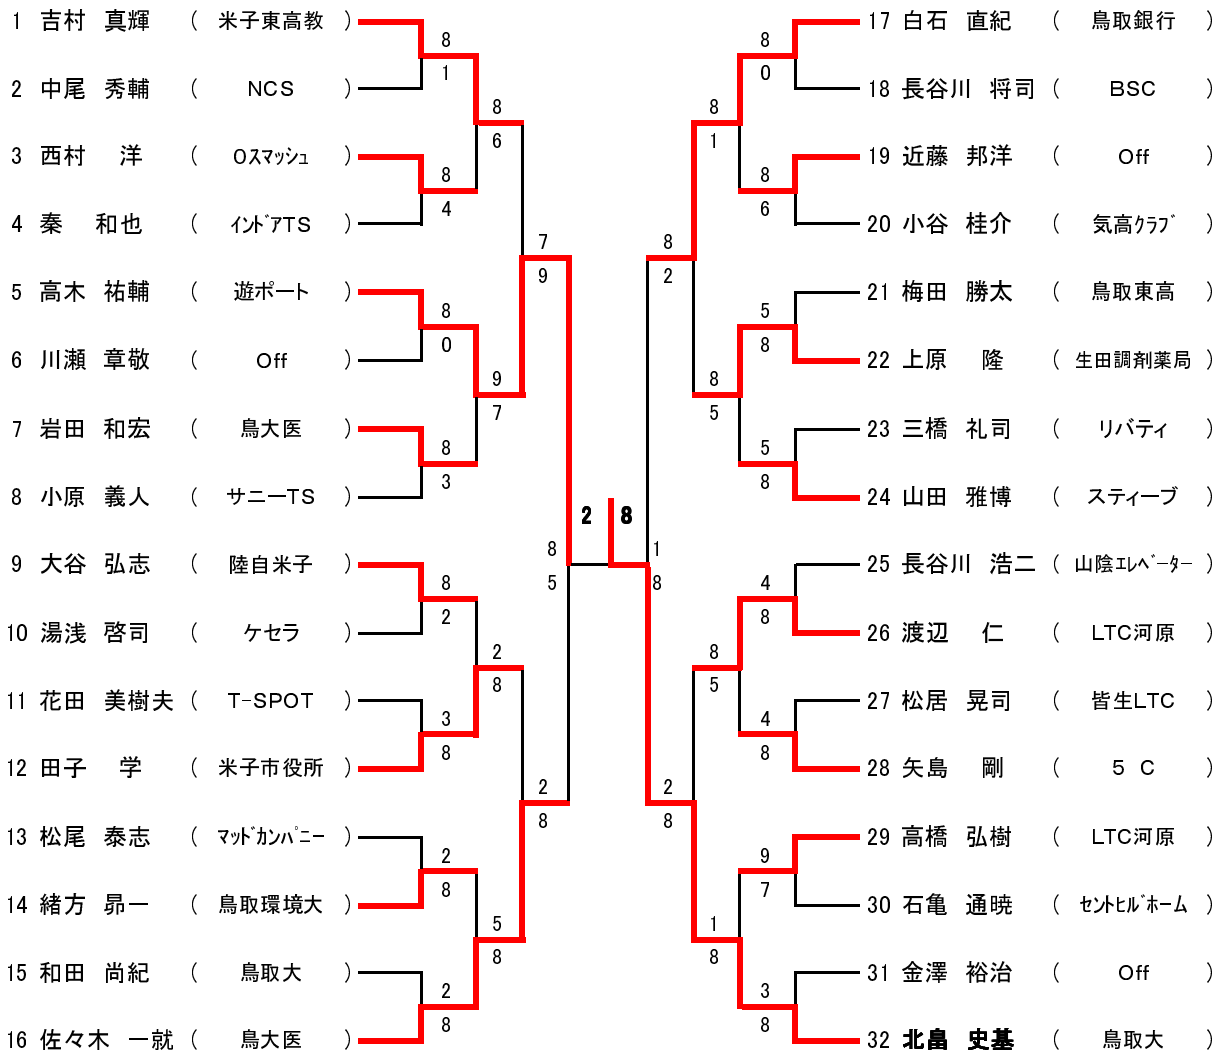

# 平成16年度 第35回鳥取県テニス選手権大会

男子シングルスA級

9月26日(日) 布勢コート

シード  
 1 吉村 真輝  
 2 北島 史基  
 3 白石 直紀  
 4 佐々木 一就

5 小原 義人  
 6 山田 雅博  
 7 大谷 弘志  
 8 長谷川浩二

# 平成16年度 第35回鳥取県テニス選手権大会

女子シングルスA級

9月26日(日) 布勢コート

シード 1 山田 愛子  
 2 山田 純子

3 梅林 香納  
 4 細田 千亜紀