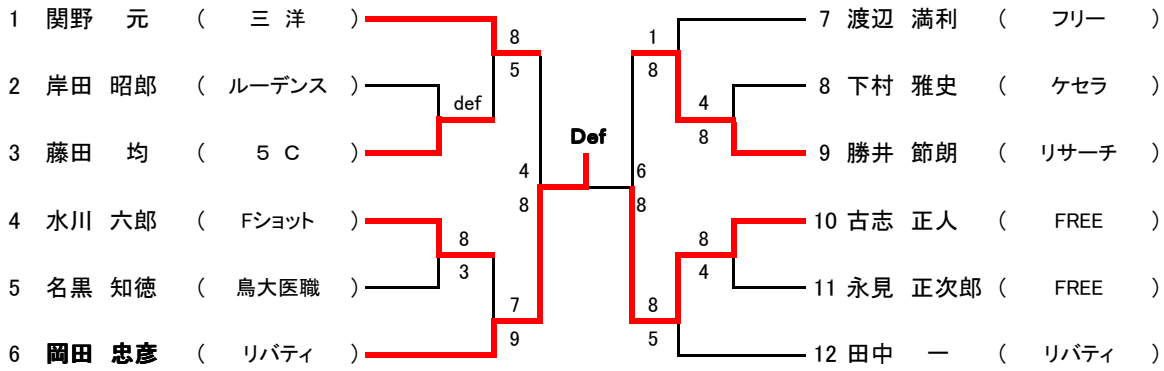

# 平成16年度 第35回鳥取県テニス選手権大会

男子シングルスA級

9月26日(日) 布勢コート

シード  
 1 吉村 真輝  
 2 北島 史基  
 3 白石 直紀  
 4 佐々木 一就

5 小原 義人  
 6 山田 雅博  
 7 大谷 弘志  
 8 長谷川浩二

# 平成16年度 第35回鳥取県テニス選手権大会

女子シングルスA級

9月26日(日) 布勢コート

シード 1 山田 愛子  
 2 山田 純子

3 梅林 香納  
 4 細田 千亜紀

# 平成16年度 第35回鳥取県テニス選手権大会

男子45歳以上シングルス

10月12日(日) 布勢コート

シード  
 1 関野 元  
 2 田中 一