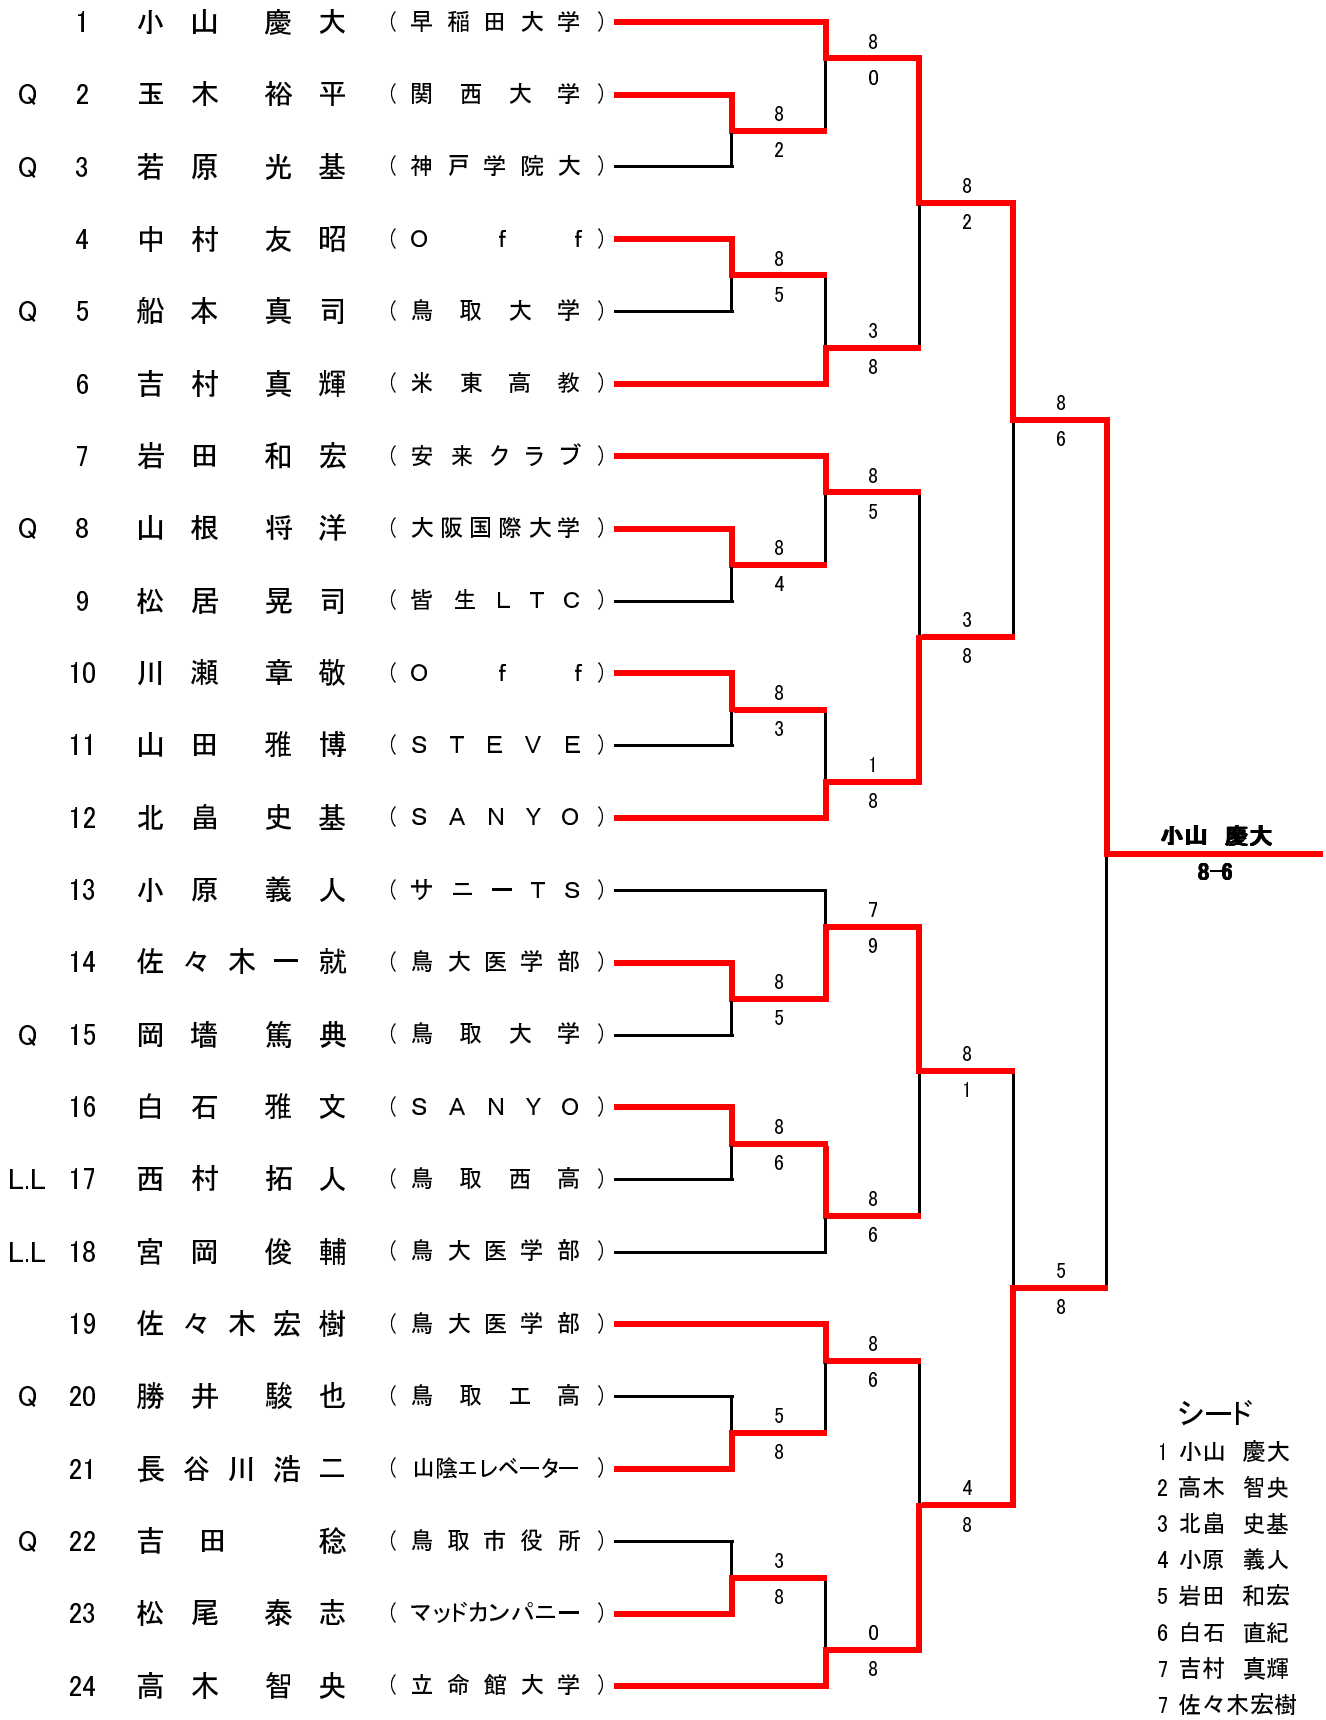

平成19年度 全日本テニス選手権大会 鳥取県予選会

男子ブロック予選

7月15日(日) 布勢コート

Aブロック		Eブロック	
1	和田 尚 紀 (カナン)	17	玉 木 裕 平 (関西大学)
2	bye	18	bye
3	林 大 和 (遊ポートTC)	19	西 村 拓 人 (鳥取西高)
4	宮 岡 俊 輔 (鳥大医学部)	20	澤 彰 洋 (STEVE)
	和田 9-7		玉木 8-0
	4		8
	8		6
Bブロック		Fブロック	
5	船 本 真 司 (鳥取大学)	21	松 浦 和 幸 (鳥取市役所)
6	bye	22	bye
7	小 山 大 地 (近畿大学)	23	若 原 光 基 (神戸学院大)
8	福 田 匠 (城北高校)	24	岡 村 紘 平 (鳥取大学)
	船本 8-6		若原
	8		8
	1		6
	W.O		W.O
Cブロック		Gブロック	
9	勝 井 俊 也 (鳥取工高)	25	林 大 地 (鳥取西高)
10	bye	26	bye
11	原 豪 男 (鳥大医学部)	27	岡 墻 篤 典 (鳥取大学)
12	梁 正 夫 (リバティ)	28	森 田 航 生 (遊ポートTC)
	勝井 8-4		岡墻 8-4
	W.O		8
			1
Dブロック		Hブロック	
13	中 島 信 行 (鳥取大学)	29	田 子 学 (米子市役所)
14	福 森 弘 禅 (STEVE)	30	山 根 将 洋 (大阪国際大学)
15	足 田 朝 彦 (鳥取工高)	31	吉 田 道 春 (鳥大医学部)
16	吉 田 稔 (鳥取市役所)	32	大 津 勝 義 (遊ポートTC)
	吉田 8-4		山根 8-3
	8		W.O
	2		8
	W.O		4

平成19年度 全日本テニス選手権大会 鳥取県予選会

男子本戦

7月16日(祝) 布勢コート

平成19年度 全日本テニス選手権大会 鳥取県予選会

女子本戦

7月16日(祝) 布勢コート

シード

- 1 山田 純子
- 2 大麻 桃子
- 3 山田 愛子
- 4 松田 望実