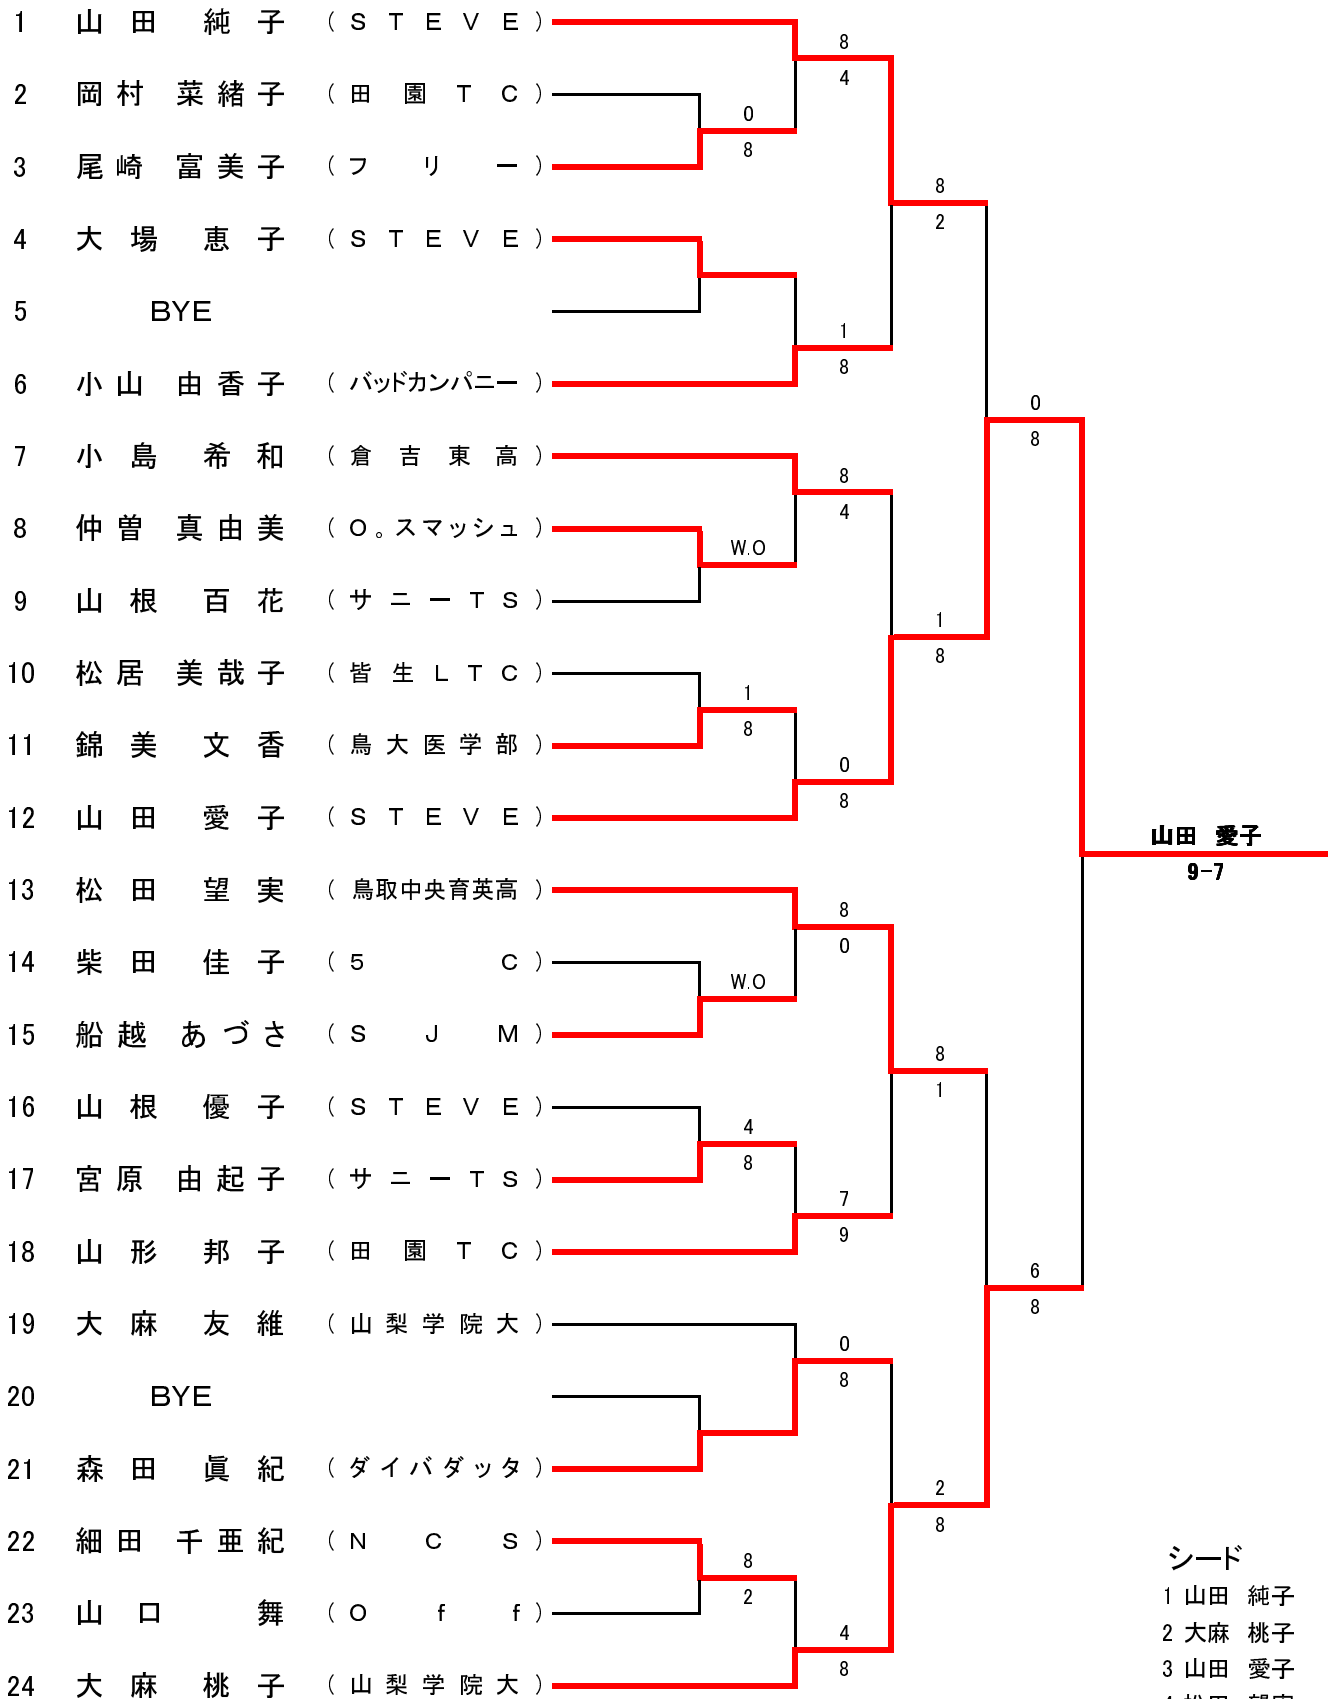

平成19年度 全日本テニス選手権大会 鳥取県予選会

男子ブロック予選

7月15日(日) 布勢コート

Aブロック		Eブロック	
1	和田 尚 紀 (カナン)	17	玉 木 裕 平 (関西大学)
2	bye	18	bye
3	林 大 和 (遊ポートTC)	19	西 村 拓 人 (鳥取西高)
4	宮 岡 俊 輔 (鳥大医学部)	20	澤 彰 洋 (STEVE)
	和田 9-7		玉木 8-0
	4		8
	8		6
Bブロック		Fブロック	
5	船 本 真 司 (鳥取大学)	21	松 浦 和 幸 (鳥取市役所)
6	bye	22	bye
7	小 山 大 地 (近畿大学)	23	若 原 光 基 (神戸学院大)
8	福 田 匠 (城北高校)	24	岡 村 紘 平 (鳥取大学)
	船本 8-6		若原
	8		8
	1		6
	W.O		W.O
Cブロック		Gブロック	
9	勝 井 俊 也 (鳥取工高)	25	林 大 地 (鳥取西高)
10	bye	26	bye
11	原 豪 男 (鳥大医学部)	27	岡 墻 篤 典 (鳥取大学)
12	梁 正 夫 (リバティ)	28	森 田 航 生 (遊ポートTC)
	勝井 8-4		岡墻 8-4
	W.O		8
			1
Dブロック		Hブロック	
13	中 島 信 行 (鳥取大学)	29	田 子 学 (米子市役所)
14	福 森 弘 禅 (STEVE)	30	山 根 将 洋 (大阪国際大学)
15	足 田 朝 彦 (鳥取工高)	31	吉 田 道 春 (鳥大医学部)
16	吉 田 稔 (鳥取市役所)	32	大 津 勝 義 (遊ポートTC)
	吉田 8-4		山根 8-3
	8		W.O
	2		8
	W.O		4

平成19年度 全日本テニス選手権大会 鳥取県予選会

男子本戦

7月16日(祝) 布勢コート

平成19年度 全日本テニス選手権大会 鳥取県予選会

女子本戦

7月16日(祝) 布勢コート

シード

- 1 山田 純子
- 2 大麻 桃子
- 3 山田 愛子
- 4 松田 望実