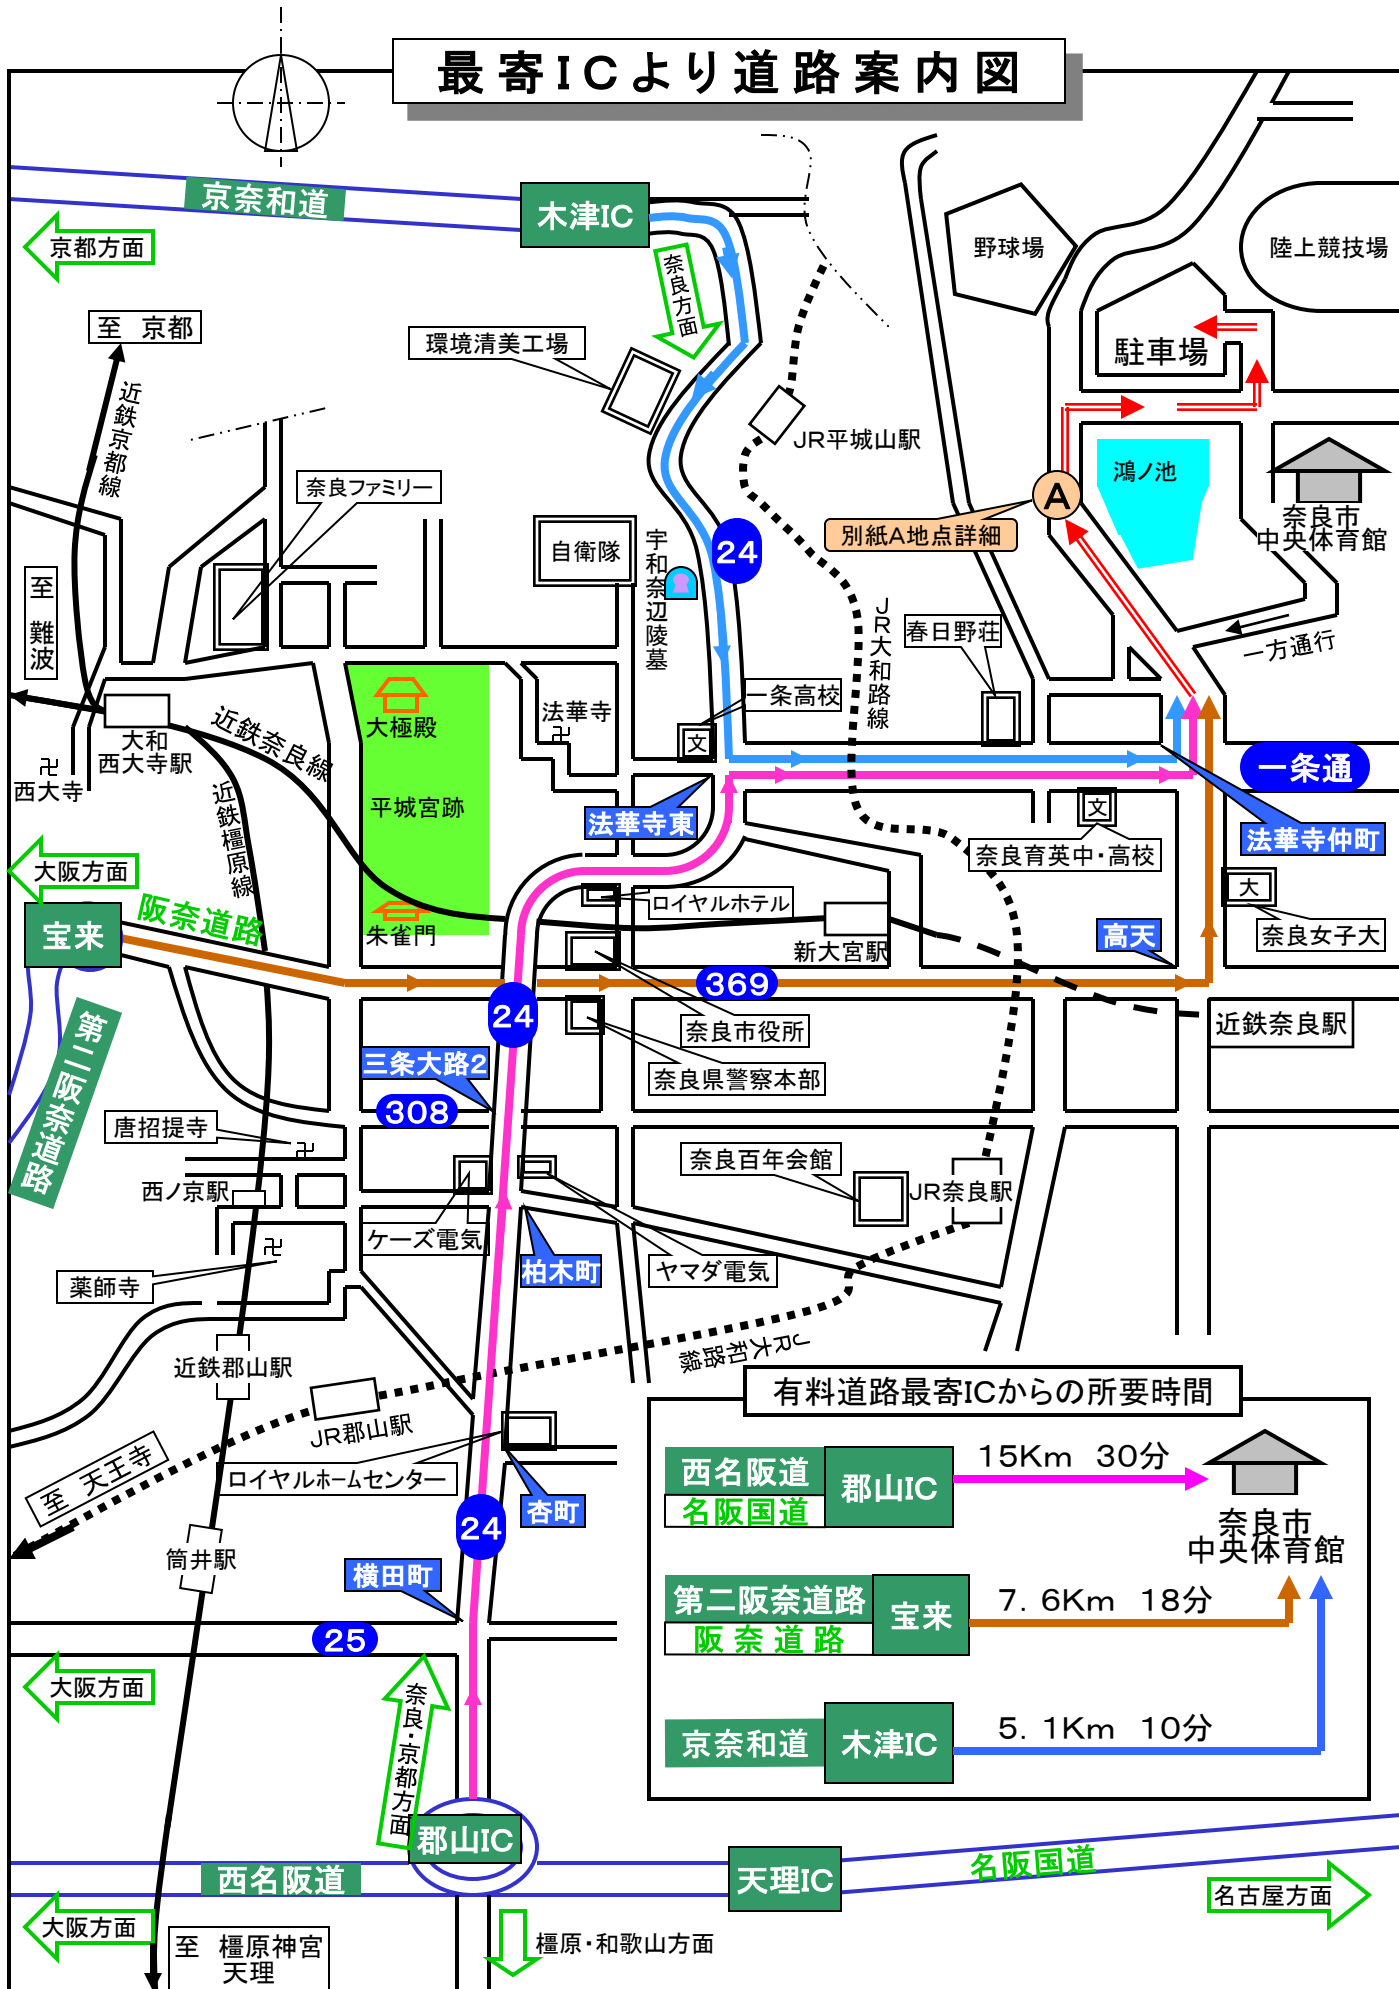

最寄ICより道路案内図

有料道路最寄ICからの所要時間

西名阪道 名阪国道	郡山IC	15Km 30分	 奈良市中央体育館
第二阪奈道路 阪奈道路	宝来	7.6Km 18分	
京奈和道	木津IC	5.1Km 10分	